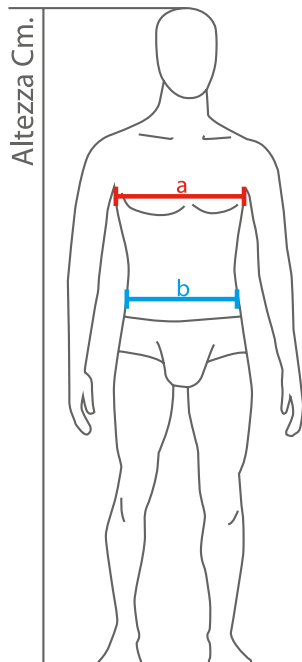

# SIZE CHART

TUTE - GIUBBOTTI										
TAGLIE	YS	XXXS	XXS	XS	S	M	L	XL	XXL	3XL
ETÀ	4-5	5-6	7-8	9-10	11-13					
ALTEZZA	106-112	112-118	118-128	128-140	140-155	155-175	175-183	184-189	190-205	196-201
a - Circonferenza Torace	59-63	63 - 67	67- 70	70 - 74	74 - 86	86 - 98	98 - 104	104 - 108	108 - 114	116-122
b - Circonferenza Vita	55-56	56-58	58 - 62	62 - 70	70 - 76	76 - 82	82 - 88	88 - 94	94-106	100-110